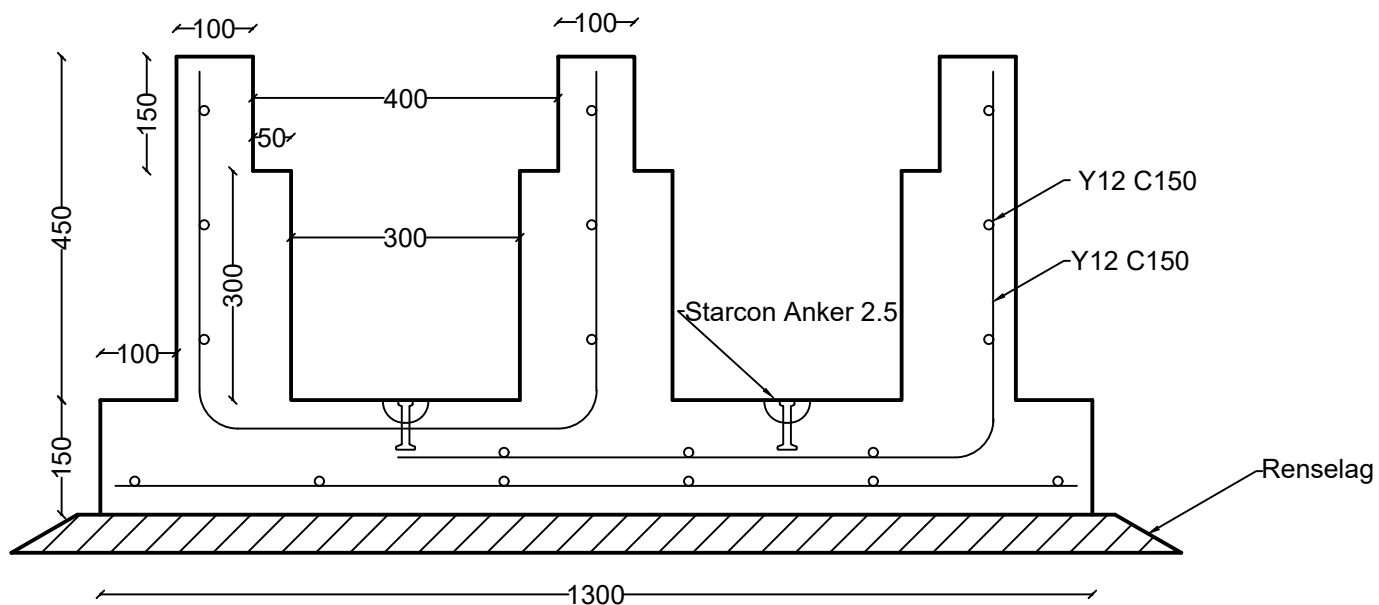

Snit Dobbelt kabelrende m/låg

Låg

Snit Dobbelt kabelrende

Længde 3000, 4800, 6000 mm

Vægt: 3000 meter 2925 kg.
4800 meter 4680 kg.
6000 meter 5850 kg.

Emne: Dobbelt kabelkanal m/låg	Tegn nr.	
	Mål:	~
Sag: Energi net	REV:	Rev. 0
	Ordre nr. :	
ORANJE BETON AS	Dato:	08/06-2017
	Tegn. af:	HHH