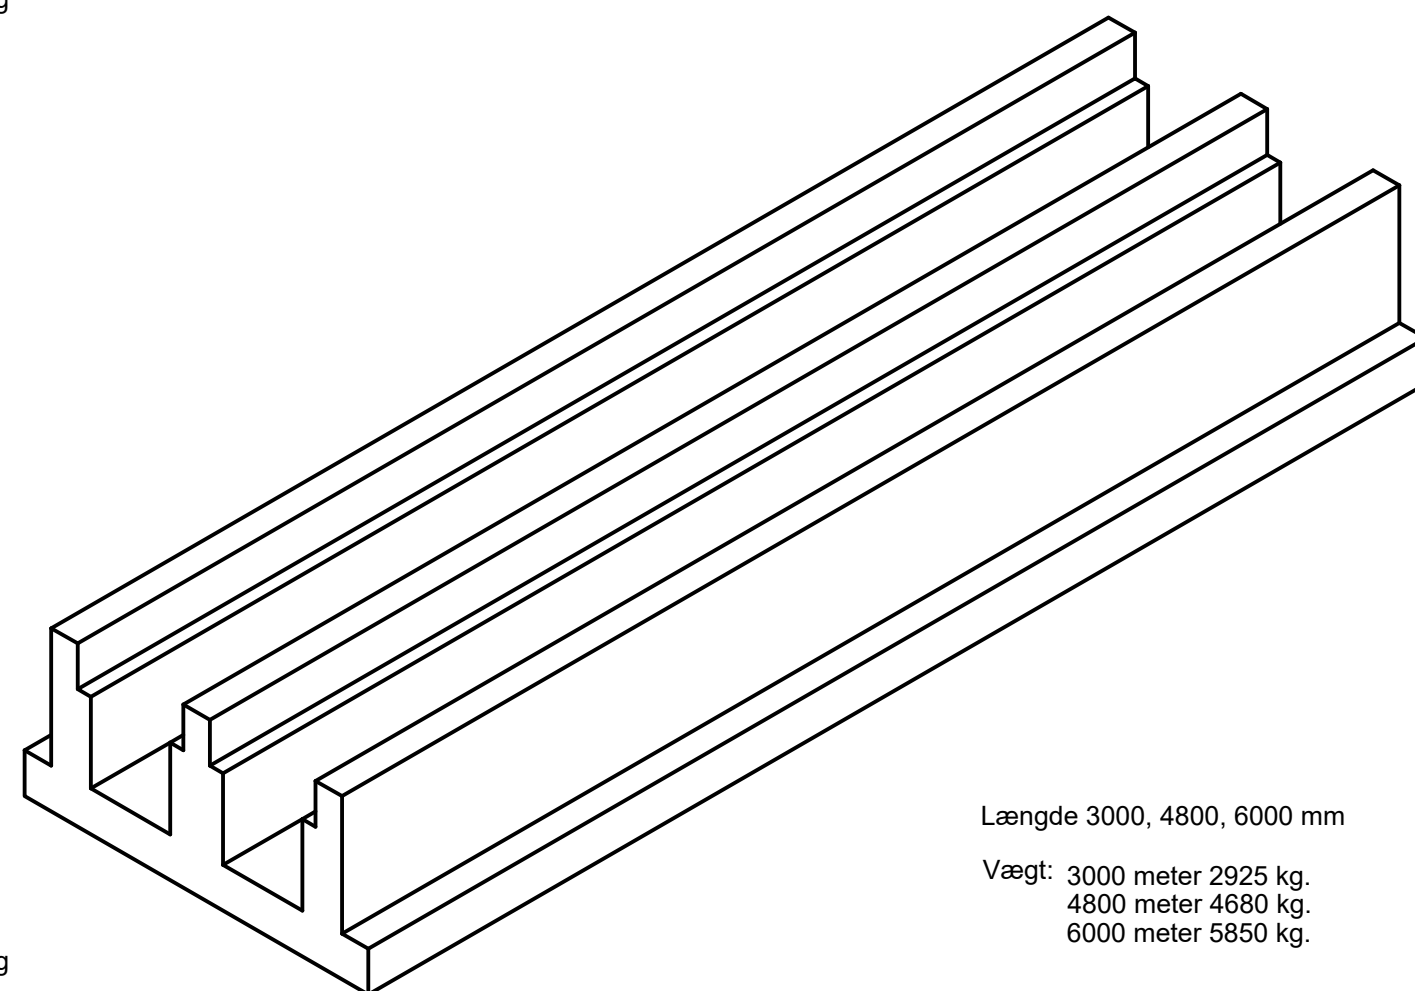

Snit Dobbelt kabelrende m/låg

Låg

Snit Dobbelt kabelrende

Længde 3000, 4800, 6000 mm

Vægt: 3000 meter 2925 kg.
4800 meter 4680 kg.
6000 meter 5850 kg.

Emne: Dobbelt kabelkanal m/låg	Tegn nr.	
	Mål:	~
Sag: Energi net	REV:	Rev. 0
	Ordre nr. :	
ORANJE BETON AS	Dato:	08/06-2017
	Tegn. af:	HHH