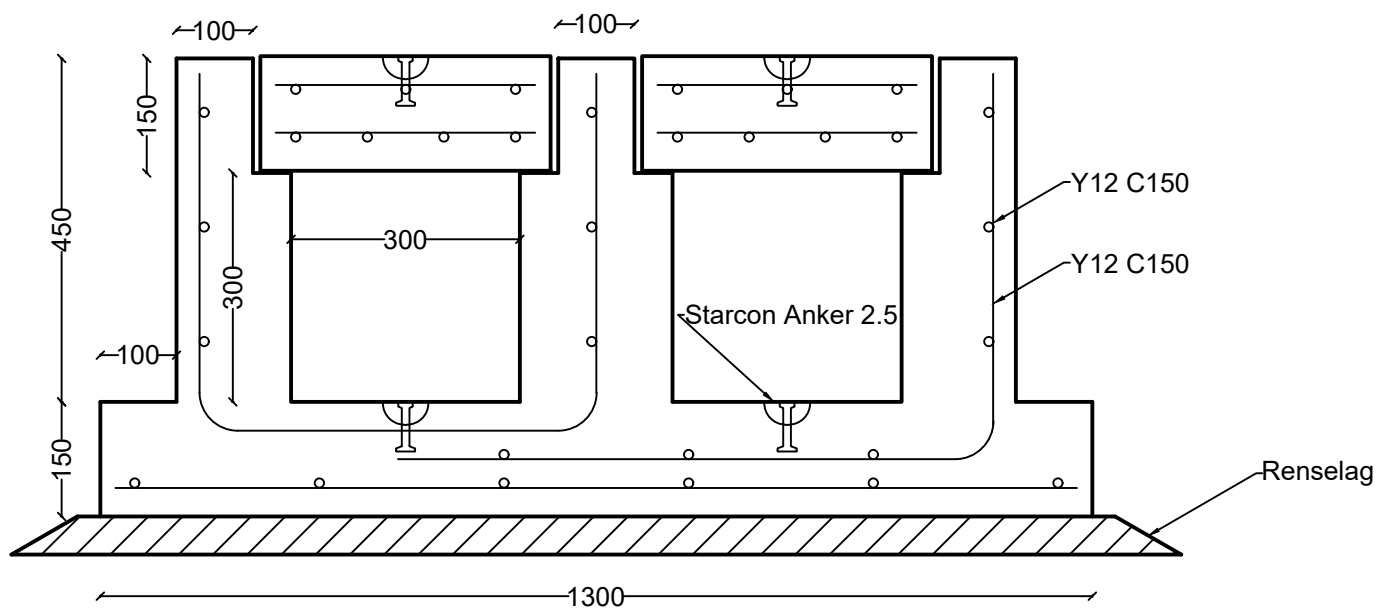

Snit Dobbelt kabelrende m/låg

Låg

Snit Dobbelt kabelrende

Længde 3000, 4800, 6000 mm

Vægt: 3000 meter 2925 kg.
4800 meter 4680 kg.
6000 meter 5850 kg.

Emne: Dobbelt kabelkanal m/låg	Tegn nr.	
	Mål:	~
Sag: Energi net	REV:	Rev. 0
	Ordre nr. :	
ORANJE BETON AS	Dato:	08/06-2017
	Tegn. af:	HHH