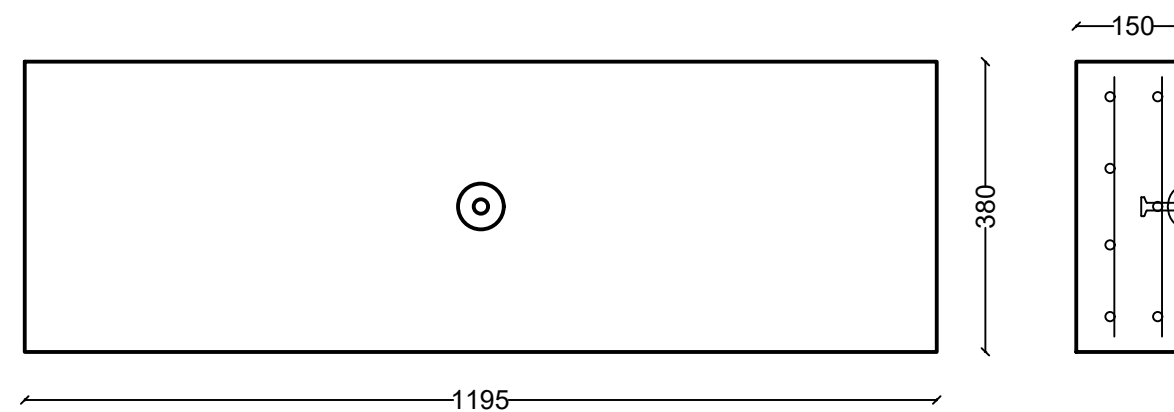

Snit Dobbelt kabelrende m/låg

Låg

Snit Dobbelt kabelrende

Længde 3000, 4800, 6000 mm

Vægt: 3000 meter 2925 kg.
4800 meter 4680 kg.
6000 meter 5850 kg.

Emne: Dobbelt kabelkanal m/låg	Tegn nr.	
	Mål:	~
Sag: Energi net	REV:	Rev. 0
	Ordre nr. :	
ORANJE BETON AS	Dato:	08/06-2017
	Tegn. af:	HHH