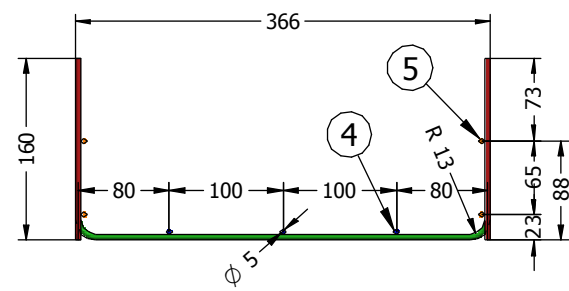

Pos.	Emne	Materiale	Antal	DIM	LNG
1	00086753-01	Beton 35	1		
2	00086751-01	Steel	11	5,00 mm	
3	00086752-01	Steel	4	5,00 mm	160,00 mm
4	00086754-01	Steel	3	5,00 mm	840,00 mm
5	00086755-01	Steel	4	5,00 mm	965,00 mm

ORANJE BETON AS		Oranje Beton A/S - Frøjkvej 27 - 7500 Holstebro Telefon 97 42 31 33 - Fax 97 42 30 22 www.oranje.dk		Beskrivelse: Kabelrender Type 2	
		Mærke: NV3737-Kabelrender Type 2		Antal: stk.	
Mål:	Ing.:	Tegn.: SimasR	Kontrol:	Godkendt:	Dato: 09-04-2015
Sag:				Sag nr.: NV3737	Tegning nr.: Kabelrender Type 2

Pos.	Emne	Material	Antal	DIM	LNG
1	00086759-01	Beton 35	1		
2	00086760-01	Steel	4	5,00 mm	965,00 mm
3	00086761-01	Steel	10	5,00 mm	360,00 mm

		Oranje Beton A/S - Frøjkvej 27 - 7500 Holstebro Telefon 97 42 31 33 - Fax 97 42 30 22 www.oranje.dk		Beskrivelse: Kabelrender Type 2	
		Mærke: NV3737-Kabelrender Type 2		Antal: stk.	
Mål:	Ing.:	Tegn.: SimasR	Kontrol:	Godkendt:	Dato: 09-04-2015
Sag:					Sag nr.: NV3737
					Tegning nr.: Kabelrender Type 2