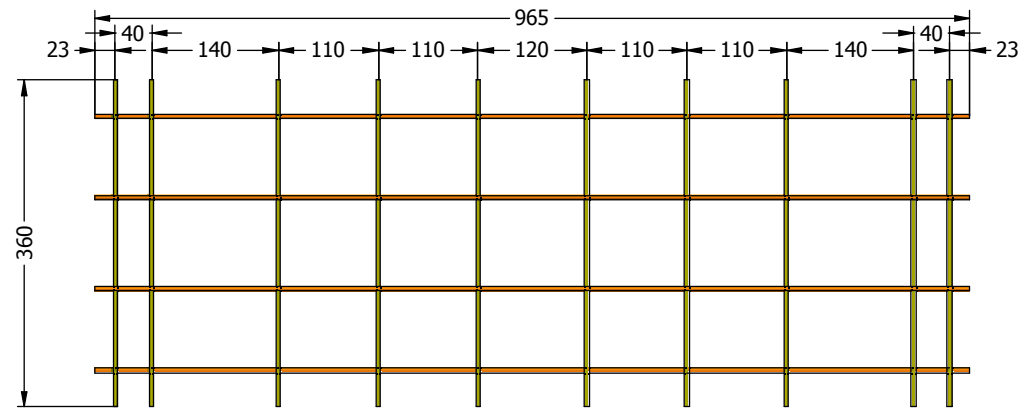

Pos.	Emne	Material	Antal	DIM	LNG
1	00086759-01	Beton 35	1		
2	00086760-01	Steel	4	5,00 mm	965,00 mm
3	00086761-01	Steel	10	5,00 mm	360,00 mm

		Oranje Beton A/S - Frøjkvej 27 - 7500 Holstebro Telefon 97 42 31 33 - Fax 97 42 30 22 www.oranje.dk		Beskrivelse: Kabelrender Type 2	
		Mærke: NV3737-Kabelrender Type 2		Antal: stk.	
Mål:	Ing.:	Tegn.: SimasR	Kontrol:	Godkendt:	Dato: 09-04-2015
Sag:					Sag nr.: NV3737
					Tegning nr.: Kabelrender Type 2