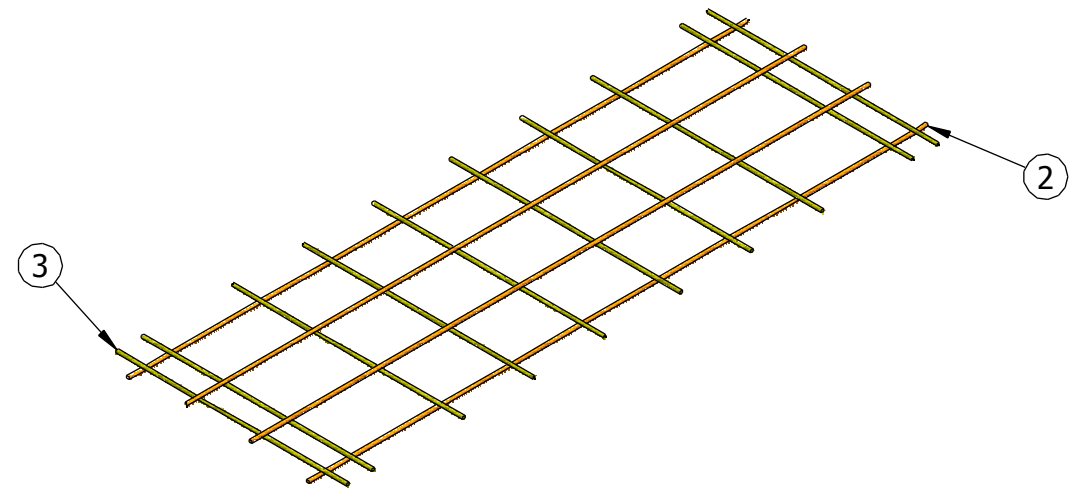

Pos.	Emne	Materiale	Antal	DIM	LNG
1	00086753-01	Beton 35	1		
2	00086751-01	Steel	11	5,00 mm	
3	00086752-01	Steel	4	5,00 mm	160,00 mm
4	00086754-01	Steel	3	5,00 mm	840,00 mm
5	00086755-01	Steel	4	5,00 mm	965,00 mm

ORANJE BETON AS		Oranje Beton A/S - Frøjkvej 27 - 7500 Holstebro Telefon 97 42 31 33 - Fax 97 42 30 22 www.oranje.dk		Beskrivelse: Kabelrender Type 2	
		Mærke: NV3737-Kabelrender Type 2		Antal: stk.	
Mål:	Ing.:	Tegn.: SimasR	Kontrol:	Godkendt:	Dato: 09-04-2015
Sag:				Sag nr.: NV3737	Tegning nr.: Kabelrender Type 2

Pos.	Emne	Material	Antal	DIM	LNG
1	00086759-01	Beton 35	1		
2	00086760-01	Steel	4	5,00 mm	965,00 mm
3	00086761-01	Steel	10	5,00 mm	360,00 mm

		Oranje Beton A/S - Frøjkvej 27 - 7500 Holstebro Telefon 97 42 31 33 - Fax 97 42 30 22 www.oranje.dk		Beskrivelse: Kabelrender Type 2	
		Mærke: NV3737-Kabelrender Type 2		Antal: stk.	
Mål:	Ing.:	Tegn.: SimasR	Kontrol:	Godkendt:	Dato: 09-04-2015
Sag:					Sag nr.: NV3737
					Tegning nr.: Kabelrender Type 2