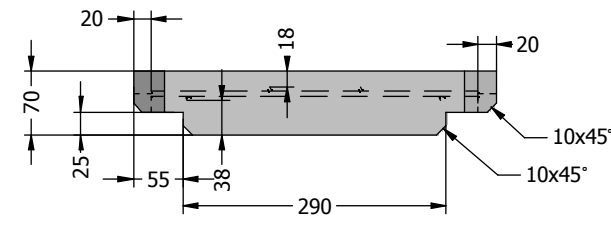

Pos.	Emne	Materiale	Antal	DIM	LNG
1	00086753-01	Beton 35	1		
2	00086751-01	Steel	11	5,00 mm	
3	00086752-01	Steel	4	5,00 mm	160,00 mm
4	00086754-01	Steel	3	5,00 mm	840,00 mm
5	00086755-01	Steel	4	5,00 mm	965,00 mm

ORANJE BETON AS		Oranje Beton A/S - Frøjkvej 27 - 7500 Holstebro Telefon 97 42 31 33 - Fax 97 42 30 22 www.oranje.dk		Beskrivelse: Kabelrender Type 2	
		Mærke: NV3737-Kabelrender Type 2		Antal: stk.	
Mål:	Ing.:	Tegn.: SimasR	Kontrol:	Godkendt:	Dato: 09-04-2015
Sag:				Sag nr.: NV3737	Tegning nr.: Kabelrender Type 2

Pos.	Emne	Material	Antal	DIM	LNG
1	00086759-01	Beton 35	1		
2	00086760-01	Steel	4	5,00 mm	965,00 mm
3	00086761-01	Steel	10	5,00 mm	360,00 mm

		Oranje Beton A/S - Frøjkvej 27 - 7500 Holstebro Telefon 97 42 31 33 - Fax 97 42 30 22 www.oranje.dk		Beskrivelse: Kabelrender Type 2	
		Mærke: NV3737-Kabelrender Type 2		Antal: stk.	
Mål:	Ing.:	Tegn.: SimasR	Kontrol:	Godkendt:	Dato: 09-04-2015
Sag:					Sag nr.: NV3737
					Tegning nr.: Kabelrender Type 2