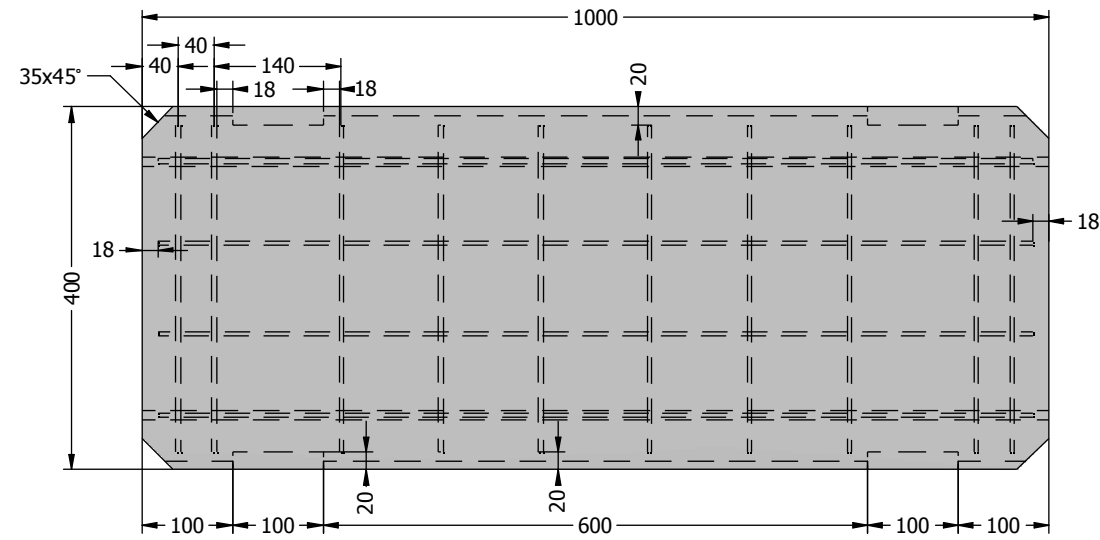

Pos.	Emne	Materiale	Antal	DIM	LNG
1	00086753-01	Beton 35	1		
2	00086751-01	Steel	11	5,00 mm	
3	00086752-01	Steel	4	5,00 mm	160,00 mm
4	00086754-01	Steel	3	5,00 mm	840,00 mm
5	00086755-01	Steel	4	5,00 mm	965,00 mm

ORANJE BETON AS		Oranje Beton A/S - Frøjkvej 27 - 7500 Holstebro Telefon 97 42 31 33 - Fax 97 42 30 22 www.oranje.dk		Beskrivelse: Kabelrender Type 2	
		Mærke: NV3737-Kabelrender Type 2		Antal: stk.	
Mål:	Ing.:	Tegn.: SimasR	Kontrol:	Godkendt:	Dato: 09-04-2015
Sag:				Sag nr.: NV3737	Tegning nr.: Kabelrender Type 2

Pos.	Emne	Material	Antal	DIM	LNG
1	00086759-01	Beton 35	1		
2	00086760-01	Steel	4	5,00 mm	965,00 mm
3	00086761-01	Steel	10	5,00 mm	360,00 mm

		Oranje Beton A/S - Frøjkvej 27 - 7500 Holstebro Telefon 97 42 31 33 - Fax 97 42 30 22 www.oranje.dk		Beskrivelse: Kabelrender Type 2	
		Mærke: NV3737-Kabelrender Type 2		Antal: stk.	
Mål:	Ing.:	Tegn.: SimasR	Kontrol:	Godkendt:	Dato: 09-04-2015
Sag:					Sag nr.: NV3737
					Tegning nr.: Kabelrender Type 2