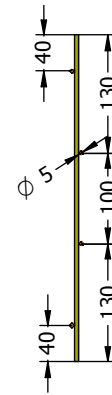

Pos.	Emne	Materiale	Antal	DIM	LNG
1	00086753-01	Beton 35	1		
2	00086751-01	Steel	11	5,00 mm	
3	00086752-01	Steel	4	5,00 mm	160,00 mm
4	00086754-01	Steel	3	5,00 mm	840,00 mm
5	00086755-01	Steel	4	5,00 mm	965,00 mm

ORANJE BETON AS		Oranje Beton A/S - Frøjkvej 27 - 7500 Holstebro Telefon 97 42 31 33 - Fax 97 42 30 22 www.oranje.dk		Beskrivelse: Kabelrender Type 2	
		Mærke: NV3737-Kabelrender Type 2		Antal: stk.	
Mål:	Ing.:	Tegn.: SimasR	Kontrol:	Godkendt:	Dato: 09-04-2015
Sag:				Sag nr.: NV3737	Tegning nr.: Kabelrender Type 2

Pos.	Emne	Material	Antal	DIM	LNG
1	00086759-01	Beton 35	1		
2	00086760-01	Steel	4	5,00 mm	965,00 mm
3	00086761-01	Steel	10	5,00 mm	360,00 mm

		Oranje Beton A/S - Frøjkvej 27 - 7500 Holstebro Telefon 97 42 31 33 - Fax 97 42 30 22 www.oranje.dk		Beskrivelse: Kabelrender Type 2	
		Mærke: NV3737-Kabelrender Type 2		Antal: stk.	
Mål:	Ing.:	Tegn.: SimasR	Kontrol:	Godkendt:	Dato: 09-04-2015
Sag:					Sag nr.: NV3737
					Tegning nr.: Kabelrender Type 2