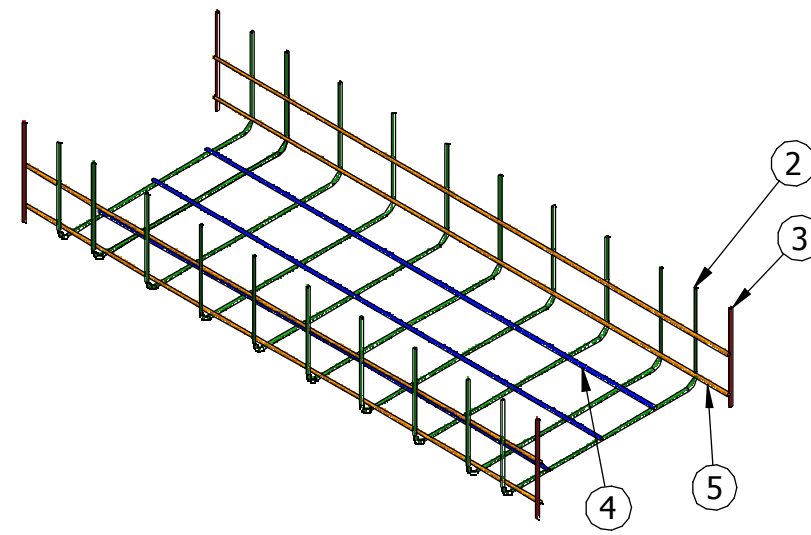

Pos.	Emne	Materiale	Antal	DIM	LNG
1	00086753-01	Beton 35	1		
2	00086751-01	Steel	11	5,00 mm	
3	00086752-01	Steel	4	5,00 mm	160,00 mm
4	00086754-01	Steel	3	5,00 mm	840,00 mm
5	00086755-01	Steel	4	5,00 mm	965,00 mm

ORANJE BETON AS		Oranje Beton A/S - Frøjkvej 27 - 7500 Holstebro Telefon 97 42 31 33 - Fax 97 42 30 22 www.oranje.dk		Beskrivelse: Kabelrender Type 2	
		Mærke: NV3737-Kabelrender Type 2		Antal: stk.	
Mål:	Ing.:	Tegn.: SimasR	Kontrol:	Godkendt:	Dato: 09-04-2015
Sag:				Sag nr.: NV3737	Tegning nr.: Kabelrender Type 2