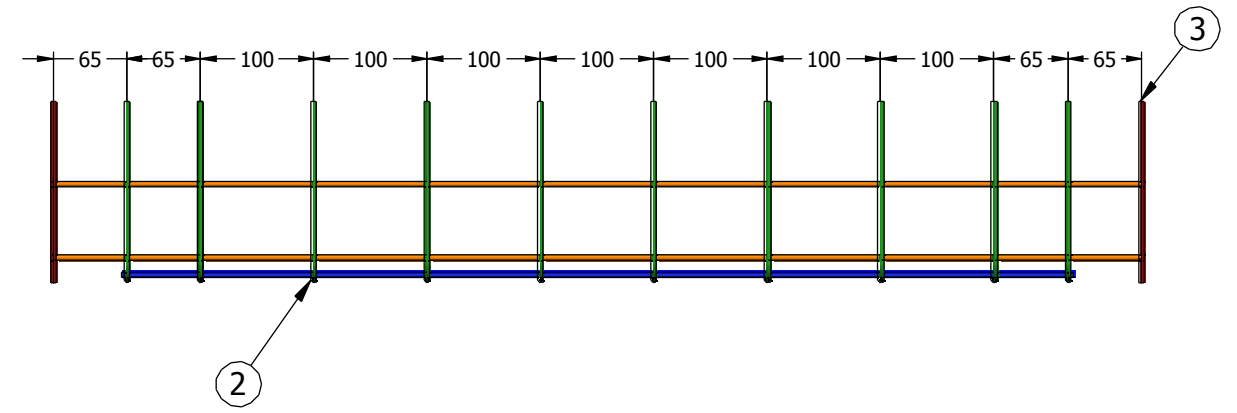

Pos.	Emne	Materiale	Antal	DIM	LNG
1	00086753-01	Beton 35	1		
2	00086751-01	Steel	11	5,00 mm	
3	00086752-01	Steel	4	5,00 mm	160,00 mm
4	00086754-01	Steel	3	5,00 mm	840,00 mm
5	00086755-01	Steel	4	5,00 mm	965,00 mm

ORANJE BETON AS		Oranje Beton A/S - Frøjkvej 27 - 7500 Holstebro Telefon 97 42 31 33 - Fax 97 42 30 22 www.oranje.dk		Beskrivelse: Kabelrender Type 2	
		Mærke: NV3737-Kabelrender Type 2		Antal: stk.	
Mål:	Ing.:	Tegn.: SimasR	Kontrol:	Godkendt:	Dato: 09-04-2015
Sag:				Sag nr.: NV3737	Tegning nr.: Kabelrender Type 2

Pos.	Emne	Material	Antal	DIM	LNG
1	00086759-01	Beton 35	1		
2	00086760-01	Steel	4	5,00 mm	965,00 mm
3	00086761-01	Steel	10	5,00 mm	360,00 mm

		Oranje Beton A/S - Frøjkvej 27 - 7500 Holstebro Telefon 97 42 31 33 - Fax 97 42 30 22 www.oranje.dk		Beskrivelse: Kabelrender Type 2	
		Mærke: NV3737-Kabelrender Type 2		Antal: stk.	
Mål:	Ing.:	Tegn.: SimasR	Kontrol:	Godkendt:	Dato: 09-04-2015
Sag:					Sag nr.: NV3737
					Tegning nr.: Kabelrender Type 2