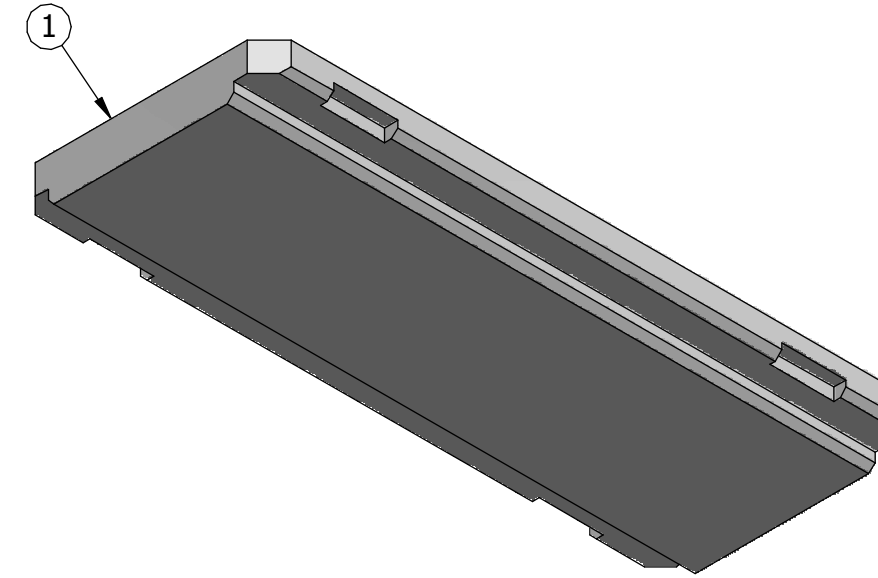

Pos.	Emne	Material	Antal	DIM	LNG
1	00086759-01	Beton 35	1		
2	00086760-01	Steel	4	5,00 mm	965,00 mm
3	00086761-01	Steel	10	5,00 mm	360,00 mm

		Oranje Beton A/S - Frøjkvej 27 - 7500 Holstebro Telefon 97 42 31 33 - Fax 97 42 30 22 www.oranje.dk		Beskrivelse: Kabelrender Type 2	
		Mærke: NV3737-Kabelrender Type 2		Antal: stk.	
Mål:	Ing.:	Tegn.: SimasR	Kontrol:	Godkendt:	Dato: 09-04-2015
Sag:					Sag nr.: NV3737
					Tegning nr.: Kabelrender Type 2