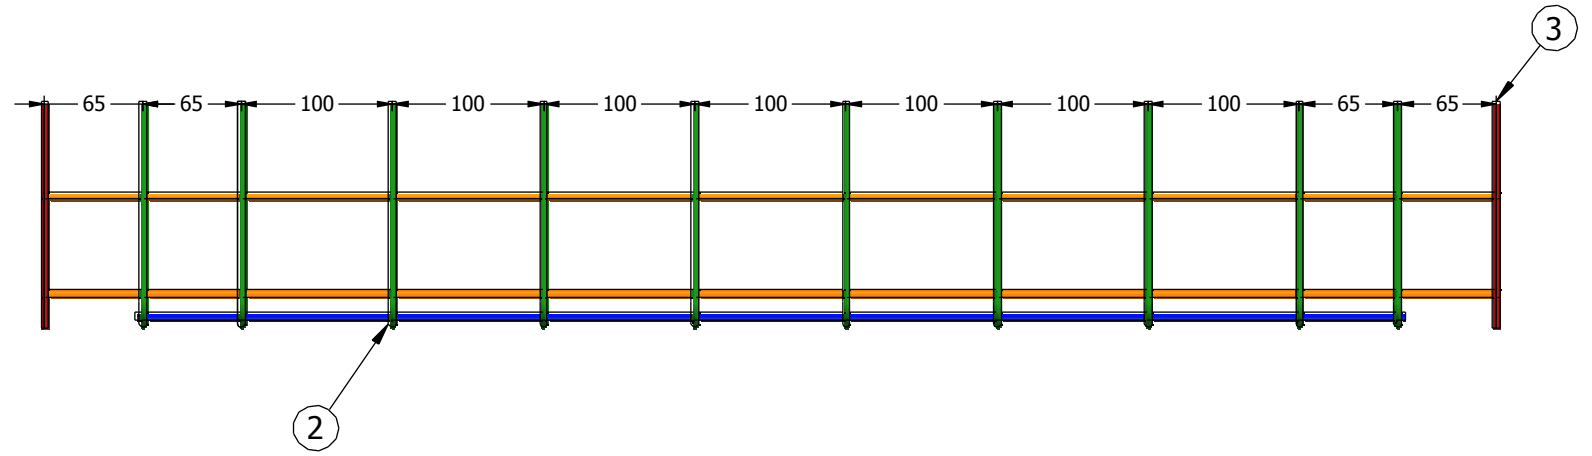

Pos.	Emne	Materiale	Antal	DIM	LNG
1	00086780-01	Beton 35	1		
2	00086779-01	Steel	11	5,00 mm	
3	00086778-01	Steel	4	5,00 mm	150,00 mm
4	00086781-01	Steel	2	5,00 mm	840,00 mm
5	00086782-01	Steel	4	5,00 mm	965,00 mm