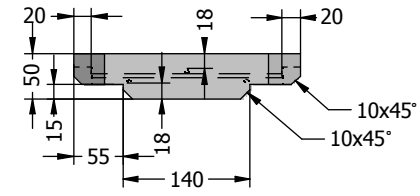

Pos.	Emne	Materiale	Antal	DIM	LNG
1	00086780-01	Beton 35	1		
2	00086779-01	Steel	11	5,00 mm	
3	00086778-01	Steel	4	5,00 mm	150,00 mm
4	00086781-01	Steel	2	5,00 mm	840,00 mm
5	00086782-01	Steel	4	5,00 mm	965,00 mm

Pos.	Emne	Material	Antal	DIM	LNG
1	00086786-01	Beton 35	1		
2	00086787-01	Steel	3	5,00 mm	965,00 mm
3	00086788-01	Steel	10	5,00 mm	210,00 mm

<b>ORANJE</b> <b>BETON AS</b>		Oranje Beton A/S - Frøjkvej 27 - 7500 Holstebro Telefon 97 42 31 33 - Fax 97 42 30 22 www.oranje.dk		<b>Beskrivelse:</b> Kabelrender Type 4	
		<b>Mærke:</b> NV3737-Kabelrender Type 4		<b>Antal:</b> stk.	
<b>Mål:</b>	<b>Ing.:</b>	<b>Tegn.:</b> SimasR	<b>Kontrol:</b>	<b>Godkendt:</b>	<b>Dato:</b> 09-04-2015
<b>Sag:</b>					<b>Sag nr.:</b> NV3737
					<b>Tegning nr.:</b> Kabelrender Type 4