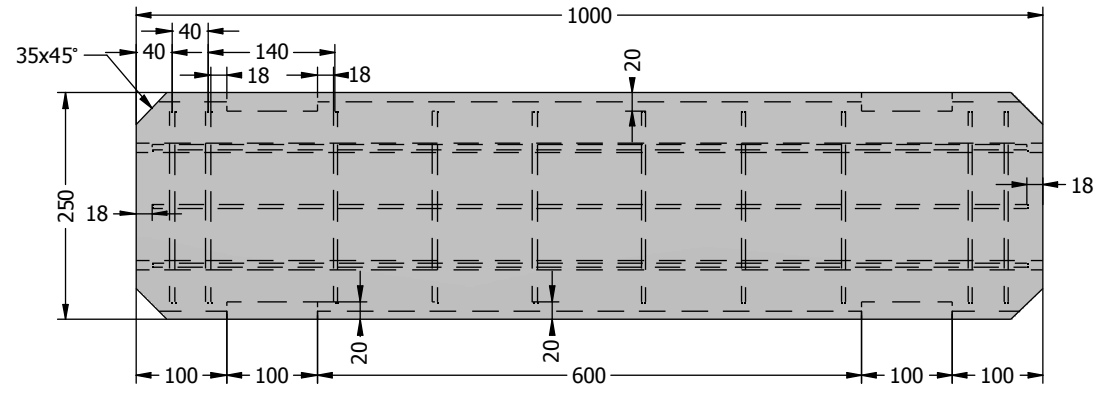

Pos.	Emne	Material	Antal	DIM	LNG
1	00086786-01	Beton 35	1		
2	00086787-01	Steel	3	5,00 mm	965,00 mm
3	00086788-01	Steel	10	5,00 mm	210,00 mm

ORANJE BETON AS		Oranje Beton A/S - Frøjkvej 27 - 7500 Holstebro Telefon 97 42 31 33 - Fax 97 42 30 22 www.oranje.dk		Beskrivelse: Kabelrender Type 4	
		Mærke: NV3737-Kabelrender Type 4		Antal: stk.	
Mål:	Ing.:	Tegn.: SimasR	Kontrol:	Godkendt:	Dato: 09-04-2015
Sag:					Sag nr.: NV3737
					Tegning nr.: Kabelrender Type 4