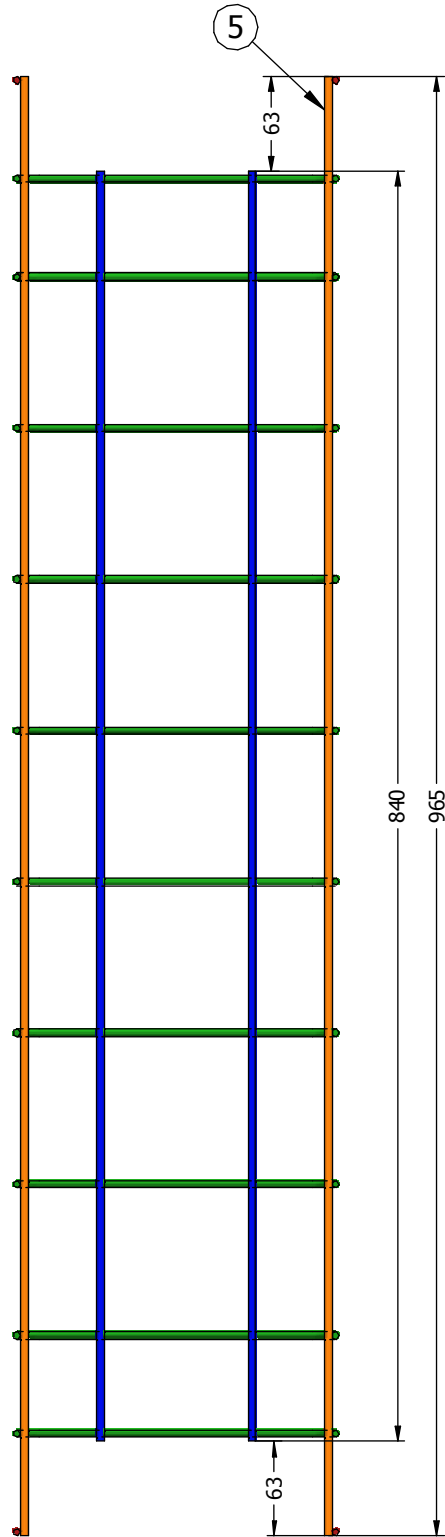

Pos.	Emne	Materiale	Antal	DIM	LNG
1	00086780-01	Beton 35	1		
2	00086779-01	Steel	11	5,00 mm	
3	00086778-01	Steel	4	5,00 mm	150,00 mm
4	00086781-01	Steel	2	5,00 mm	840,00 mm
5	00086782-01	Steel	4	5,00 mm	965,00 mm

<b>ORANJE</b> <b>BETON AS</b>		Oranje Beton A/S - Frøjkvej 27 - 7500 Holstebro Telefon 97 42 31 33 - Fax 97 42 30 22 www.oranje.dk		<b>Beskrivelse:</b> Kabelrender Type 4	
		<b>Mærke:</b> NV3737-Kabelrender Type 4		<b>Antal:</b> stk.	
<b>Mål:</b>	<b>Ing.:</b>	<b>Tegn.:</b> SimasR	<b>Kontrol:</b>	<b>Godkendt:</b>	<b>Dato:</b> 09-04-2015
<b>Sag:</b>				<b>Sag nr.:</b> NV3737	<b>Tegning nr.:</b> Kabelrender Type 4