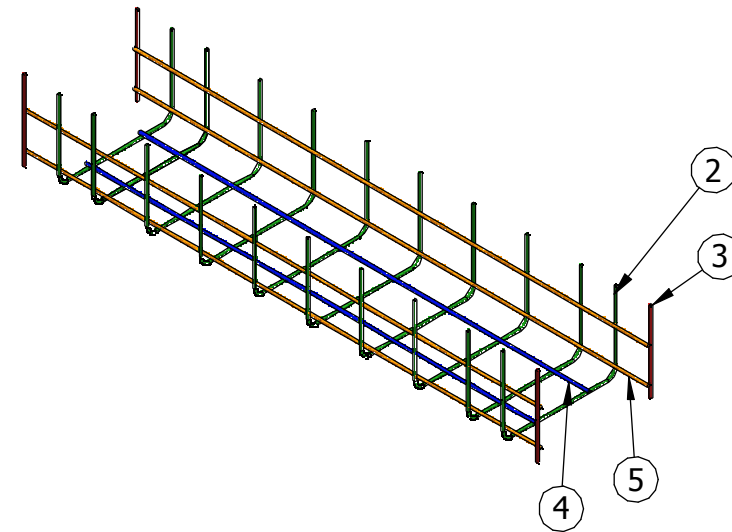

Pos.	Emne	Materiale	Antal	DIM	LNG
1	00086780-01	Beton 35	1		
2	00086779-01	Steel	11	5,00 mm	
3	00086778-01	Steel	4	5,00 mm	150,00 mm
4	00086781-01	Steel	2	5,00 mm	840,00 mm
5	00086782-01	Steel	4	5,00 mm	965,00 mm