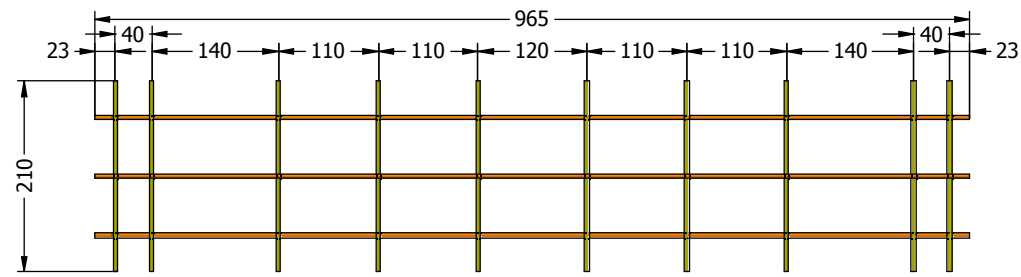

Pos.	Emne	Material	Antal	DIM	LNG
1	00086786-01	Beton 35	1		
2	00086787-01	Steel	3	5,00 mm	965,00 mm
3	00086788-01	Steel	10	5,00 mm	210,00 mm

ORANJE BETON AS		Oranje Beton A/S - Frøjkvej 27 - 7500 Holstebro Telefon 97 42 31 33 - Fax 97 42 30 22 www.oranje.dk		Beskrivelse: Kabelrender Type 4	
		Mærke: NV3737-Kabelrender Type 4		Antal: stk.	
Mål:	Ing.:	Tegn.: SimasR	Kontrol:	Godkendt:	Dato: 09-04-2015
Sag:					Sag nr.: NV3737
					Tegning nr.: Kabelrender Type 4