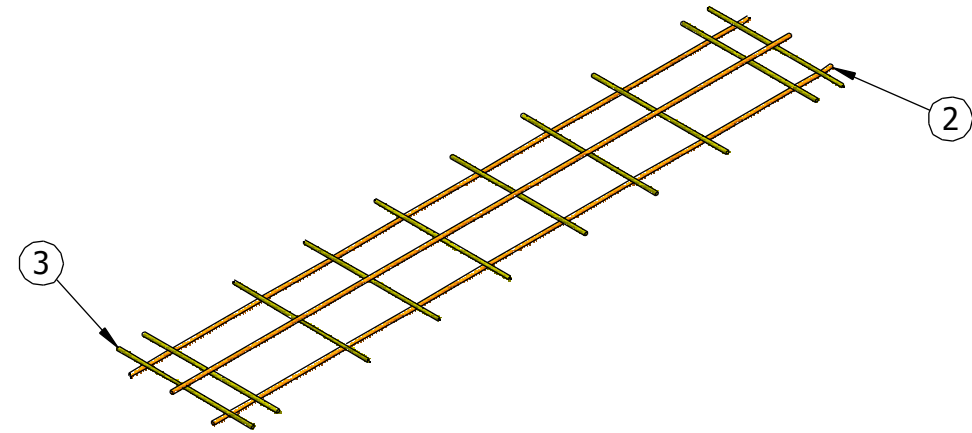

Pos.	Emne	Material	Antal	DIM	LNG
1	00086786-01	Beton 35	1		
2	00086787-01	Steel	3	5,00 mm	965,00 mm
3	00086788-01	Steel	10	5,00 mm	210,00 mm

ORANJE BETON AS		Oranje Beton A/S - Frøjkvej 27 - 7500 Holstebro Telefon 97 42 31 33 - Fax 97 42 30 22 www.oranje.dk		Beskrivelse: Kabelrender Type 4	
		Mærke: NV3737-Kabelrender Type 4		Antal: stk.	
Mål:	Ing.:	Tegn.: SimasR	Kontrol:	Godkendt:	Dato: 09-04-2015
Sag:					Sag nr.: NV3737
					Tegning nr.: Kabelrender Type 4