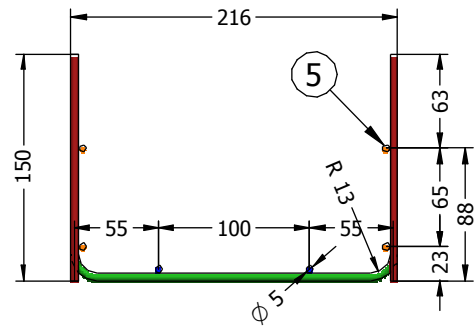

Pos.	Emne	Materiale	Antal	DIM	LNG
1	00086780-01	Beton 35	1		
2	00086779-01	Steel	11	5,00 mm	
3	00086778-01	Steel	4	5,00 mm	150,00 mm
4	00086781-01	Steel	2	5,00 mm	840,00 mm
5	00086782-01	Steel	4	5,00 mm	965,00 mm