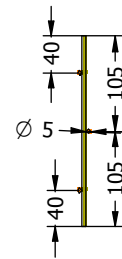

Pos.	Emne	Material	Antal	DIM	LNG
1	00086786-01	Beton 35	1		
2	00086787-01	Steel	3	5,00 mm	965,00 mm
3	00086788-01	Steel	10	5,00 mm	210,00 mm

ORANJE BETON AS		Oranje Beton A/S - Frøjkvej 27 - 7500 Holstebro Telefon 97 42 31 33 - Fax 97 42 30 22 www.oranje.dk		Beskrivelse: Kabelrender Type 4	
		Mærke: NV3737-Kabelrender Type 4		Antal: stk.	
Mål:	Ing.:	Tegn.: SimasR	Kontrol:	Godkendt:	Dato: 09-04-2015
Sag:					Sag nr.: NV3737
					Tegning nr.: Kabelrender Type 4