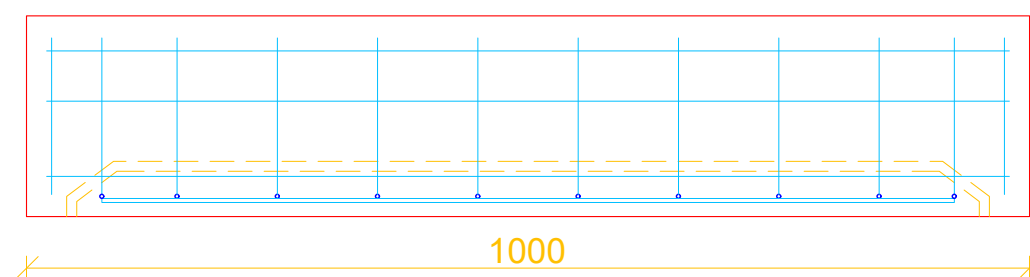

Kabelrende
Type L-24

Emne: Oversigtstegning for kabelrender med låg side 2/2	Tegn nr.	OS-L-18-68-2
	Mål:	
Sag: Kabelrende L-24	REV:	
	Ordre nr. :	Standard
	Dato:	5/11 2019
	Tegn. af:	BO
Oranje Beton A/S - Frøjkvej 27 - 7500 Holstebro Telefon 97 42 31 33 - Fax 97 42 30 22 Mail mail@oranje.dk - WEB www.oranje.dk		