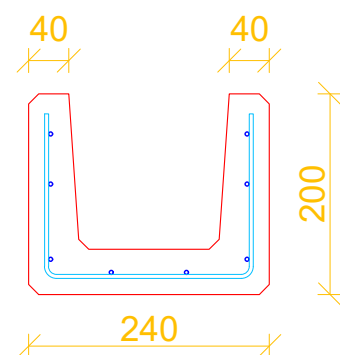

Kabelrende
Type L-24

Emne: Oversigtstegning for kabelrender med låg side 2/2	Tegn nr.	OS-L-18-68-2
	Mål:	
Sag: Kabelrende L-24	REV:	
	Ordre nr. :	Standard
	Dato:	5/11 2019
	Tegn. af:	BO
Oranje Beton A/S - Frøjkvej 27 - 7500 Holstebro Telefon 97 42 31 33 - Fax 97 42 30 22 Mail mail@oranje.dk - WEB www.oranje.dk		