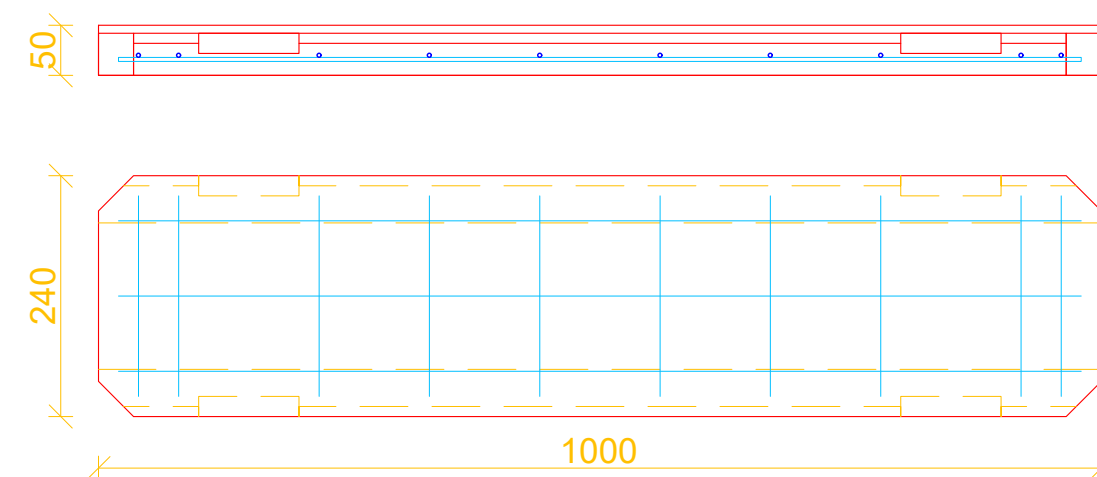

Kabelrende
Type L-24

Emne: Oversigtstegning for kabelrender med låg side 2/2	Tegn nr.	OS-L-18-68-2
	Mål:	
Sag: Kabelrende L-24	REV:	
	Ordre nr. :	Standard
	Dato:	5/11 2019
	Tegn. af:	BO
Oranje Beton A/S - Frøjkvej 27 - 7500 Holstebro Telefon 97 42 31 33 - Fax 97 42 30 22 Mail mail@oranje.dk - WEB www.oranje.dk		