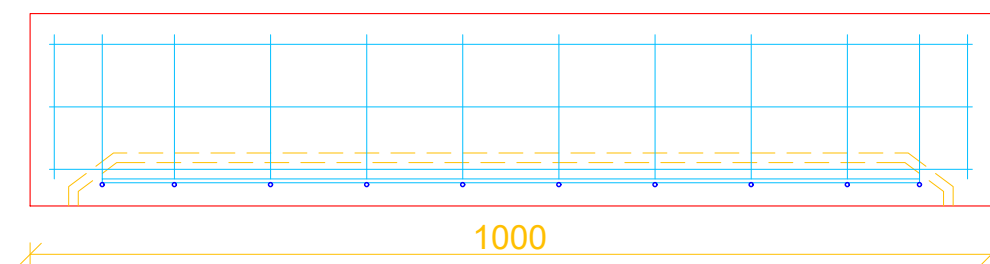

Kabelrende  
Type L-34

Emne: Oversigtstegning for kabelrender med låg side 2/2	Tegn nr.	OS-L-18-68-2
	Mål:	
Sag: Kabelrende L-34	REV:	
	Ordre nr. :	Standard
<b>ORANJE</b> <b>BETON AS</b>	Dato:	5/11 2019
	Tegn. af:	BO
Oranje Beton A/S - Frøjkvej 27 - 7500 Holstebro Telefon 97 42 31 33 - Fax 97 42 30 22 Mail mail@oranje.dk - WEB www.oranje.dk		