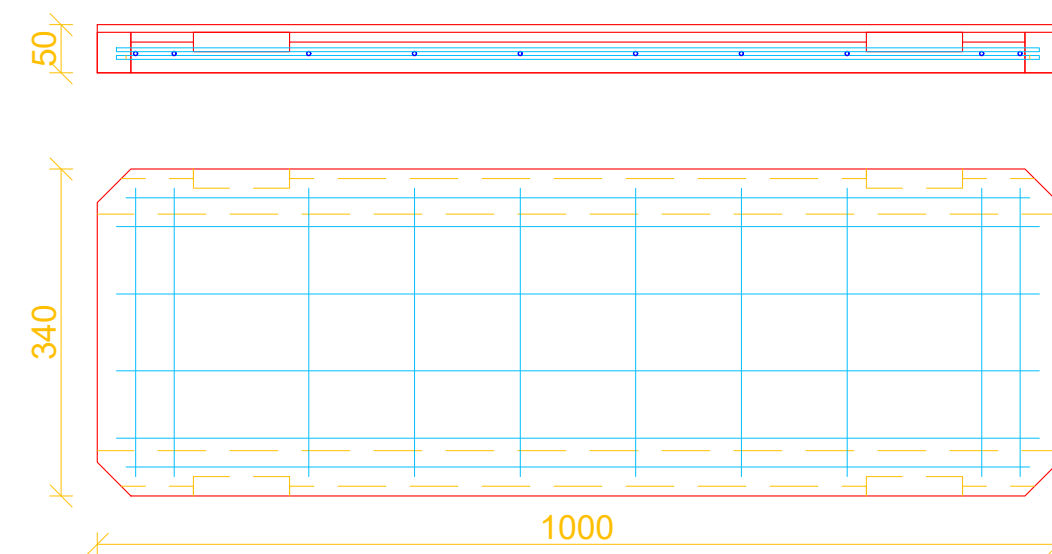

Kabelrende  
Type L-34

Emne: Oversigtstegning for kabelrender med låg side 2/2	Tegn nr.	OS-L-18-68-2
	Mål:	
Sag: Kabelrende L-34	REV:	
	Ordre nr. :	Standard
<b>ORANJE</b> <b>BETON AS</b>	Dato:	5/11 2019
	Tegn. af:	BO
Oranje Beton A/S - Frøjkvej 27 - 7500 Holstebro Telefon 97 42 31 33 - Fax 97 42 30 22 Mail mail@oranje.dk - WEB www.oranje.dk		