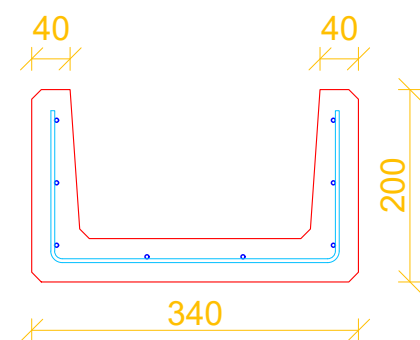

Kabelrende  
Type L-34

Emne: Oversigtstegning for kabelrender med låg side 2/2	Tegn nr.	OS-L-18-68-2
	Mål:	
Sag: Kabelrende L-34	REV:	
	Ordre nr. :	Standard
<b>ORANJE</b> <b>BETON AS</b>	Dato:	5/11 2019
	Tegn. af:	BO
Oranje Beton A/S - Frøjkvej 27 - 7500 Holstebro Telefon 97 42 31 33 - Fax 97 42 30 22 Mail mail@oranje.dk - WEB www.oranje.dk		