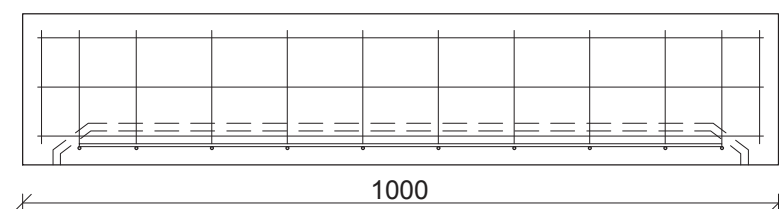

Kabelrende  
Type L-18

Kabelrende  
Type L-24

Kabelrende  
Type L-34

Emne: Oversigtstegning for kabelrender med låg side 1/2	Tegn nr.	OS-L-18-68-1
	Mål:	1:10
Sag: Standard kabelrende type L-18-68	REV:	
	Ordre nr. :	Standard
 Oranje Beton A/S - Frøjkvej 27 - 7500 Holstebro Telefon 97 42 31 33 - Fax 97 42 30 22 Mail mail@oranje.dk - WEB www.oranje.dk	Dato:	07/02-2017
	Tegn. af:	SSM

Kabelrende  
Type L-44

Kabelrende  
Type L-68

Emne: Oversigtstegning for kabelrender med låg side 2/2	Tegn nr.	OS-L-18-68-2
	Mål:	1:10
Sag: Standard kabelrende type L-18-68	REV:	
	Ordre nr. :	Standard
 Oranje Beton A/S - Frøjkvej 27 - 7500 Holstebro Telefon 97 42 31 33 - Fax 97 42 30 22 Mail mail@oranje.dk - WEB www.oranje.dk	Dato:	07/02-2017
	Tegn. af:	SSM