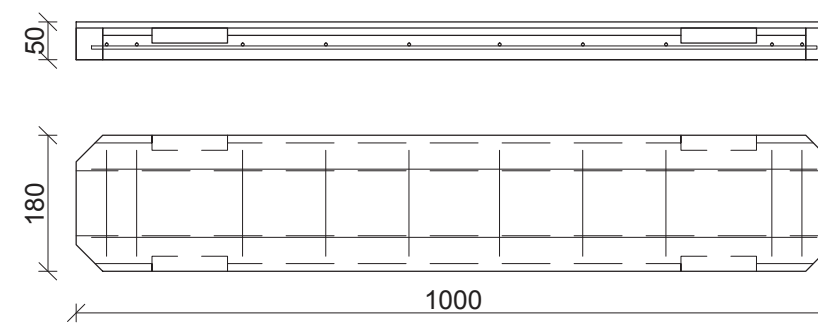

Kabelrende  
Type L-18

Kabelrende  
Type L-24

Kabelrende  
Type L-34

Emne: Oversigtstegning for kabelrender med låg side 1/2	Tegn nr.	OS-L-18-68-1
	Mål:	1:10
Sag: Standard kabelrende type L-18-68	REV:	
	Ordre nr. :	Standard
 Oranje Beton A/S - Frøjkvej 27 - 7500 Holstebro Telefon 97 42 31 33 - Fax 97 42 30 22 Mail mail@oranje.dk - WEB www.oranje.dk	Dato:	07/02-2017
	Tegn. af:	SSM

Kabelrende  
Type L-44

Kabelrende  
Type L-68

Emne: Oversigtstegning for kabelrender med låg side 2/2	Tegn nr.	OS-L-18-68-2
	Mål:	1:10
Sag: Standard kabelrende type L-18-68	REV:	
	Ordre nr. :	Standard
 Oranje Beton A/S - Frøjkvej 27 - 7500 Holstebro Telefon 97 42 31 33 - Fax 97 42 30 22 Mail mail@oranje.dk - WEB www.oranje.dk	Dato:	07/02-2017
	Tegn. af:	SSM