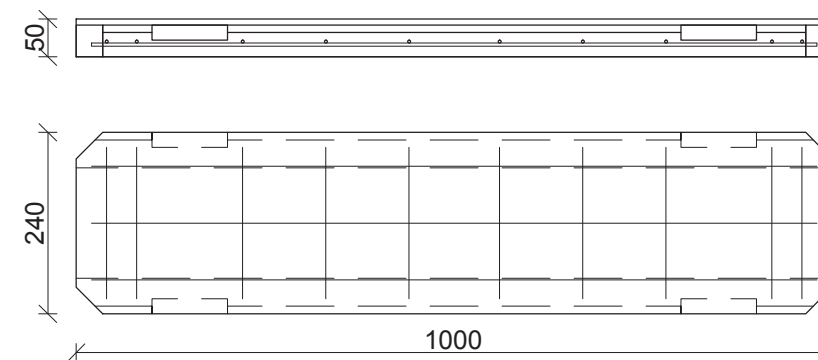

Kabelrende  
Type L-18

Kabelrende  
Type L-24

Kabelrende  
Type L-34

Emne: Oversigtstegning for kabelrender med låg side 1/2	Tegn nr.	OS-L-18-68-1
	Mål:	1:10
Sag: Standard kabelrende type L-18-68	REV:	
	Ordre nr. :	Standard
 Oranje Beton A/S - Frøjkvej 27 - 7500 Holstebro Telefon 97 42 31 33 - Fax 97 42 30 22 Mail mail@oranje.dk - WEB www.oranje.dk	Dato:	07/02-2017
	Tegn. af:	SSM

Kabelrende  
Type L-44

Kabelrende  
Type L-68

Emne: Oversigtstegning for kabelrender med låg side 2/2	Tegn nr.	OS-L-18-68-2
	Mål:	1:10
Sag: Standard kabelrende type L-18-68	REV:	
	Ordre nr. :	Standard
 Oranje Beton A/S - Frøjkvej 27 - 7500 Holstebro Telefon 97 42 31 33 - Fax 97 42 30 22 Mail mail@oranje.dk - WEB www.oranje.dk	Dato:	07/02-2017
	Tegn. af:	SSM