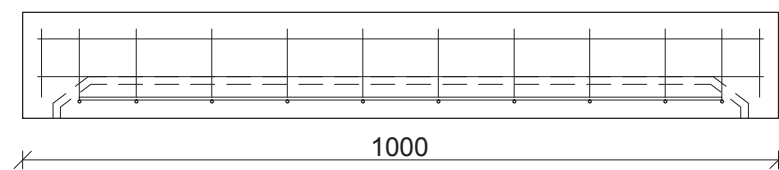

Kabelrende  
Type L-18

Kabelrende  
Type L-24

Kabelrende  
Type L-34

Emne: Oversigtstegning for kabelrender med låg side 1/2	Tegn nr.	OS-L-18-68-1
	Mål:	1:10
Sag: Standard kabelrende type L-18-68	REV:	
	Ordre nr. :	Standard
 Oranje Beton A/S - Frøjkvej 27 - 7500 Holstebro Telefon 97 42 31 33 - Fax 97 42 30 22 Mail mail@oranje.dk - WEB www.oranje.dk	Dato:	07/02-2017
	Tegn. af:	SSM

Kabelrende  
Type L-44

Kabelrende  
Type L-68

Emne: Oversigtstegning for kabelrender med låg side 2/2	Tegn nr.	OS-L-18-68-2
	Mål:	1:10
Sag: Standard kabelrende type L-18-68	REV:	
	Ordre nr. :	Standard
 Oranje Beton A/S - Frøjkvej 27 - 7500 Holstebro Telefon 97 42 31 33 - Fax 97 42 30 22 Mail mail@oranje.dk - WEB www.oranje.dk	Dato:	07/02-2017
	Tegn. af:	SSM