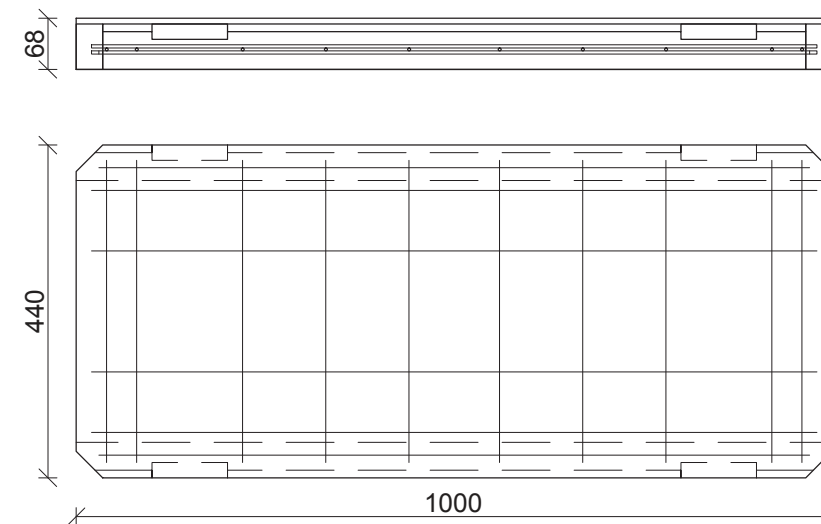

Kabelrende  
Type L-18

Kabelrende  
Type L-24

Kabelrende  
Type L-34

Emne: Oversigtstegning for kabelrender med låg side 1/2	Tegn nr.	OS-L-18-68-1
	Mål:	1:10
Sag: Standard kabelrende type L-18-68	REV:	
	Ordre nr. :	Standard
 Oranje Beton A/S - Frøjkvej 27 - 7500 Holstebro Telefon 97 42 31 33 - Fax 97 42 30 22 Mail mail@oranje.dk - WEB www.oranje.dk	Dato:	07/02-2017
	Tegn. af:	SSM

Kabelrende  
Type L-44

Kabelrende  
Type L-68

Emne: Oversigtstegning for kabelrender med låg side 2/2	Tegn nr.	OS-L-18-68-2
	Mål:	1:10
Sag: Standard kabelrende type L-18-68	REV:	
	Ordre nr. :	Standard
 Oranje Beton A/S - Frøjkvej 27 - 7500 Holstebro Telefon 97 42 31 33 - Fax 97 42 30 22 Mail mail@oranje.dk - WEB www.oranje.dk	Dato:	07/02-2017
	Tegn. af:	SSM