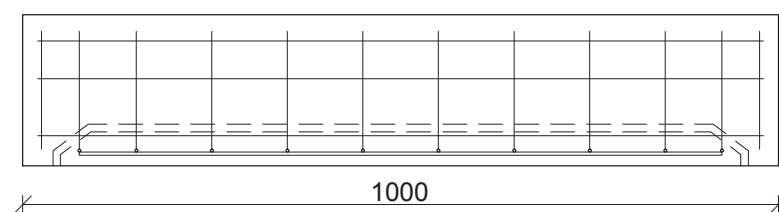

Kabelrende  
Type L-18

Kabelrende  
Type L-24

Kabelrende  
Type L-34

Emne: Oversigtstegning for kabelrender med låg side 1/2	Tegn nr.	OS-L-18-68-1
	Mål:	1:10
Sag: Standard kabelrende type L-18-68	REV:	
	Ordre nr. :	Standard
 Oranje Beton A/S - Frøjkvej 27 - 7500 Holstebro Telefon 97 42 31 33 - Fax 97 42 30 22 Mail mail@oranje.dk - WEB www.oranje.dk	Dato:	07/02-2017
	Tegn. af:	SSM

Kabelrende  
Type L-44

Kabelrende  
Type L-68

Emne: Oversigtstegning for kabelrender med låg side 2/2	Tegn nr.	OS-L-18-68-2
	Mål:	1:10
Sag: Standard kabelrende type L-18-68	REV:	
	Ordre nr. :	Standard
 Oranje Beton A/S - Frøjkvej 27 - 7500 Holstebro Telefon 97 42 31 33 - Fax 97 42 30 22 Mail mail@oranje.dk - WEB www.oranje.dk	Dato:	07/02-2017
	Tegn. af:	SSM