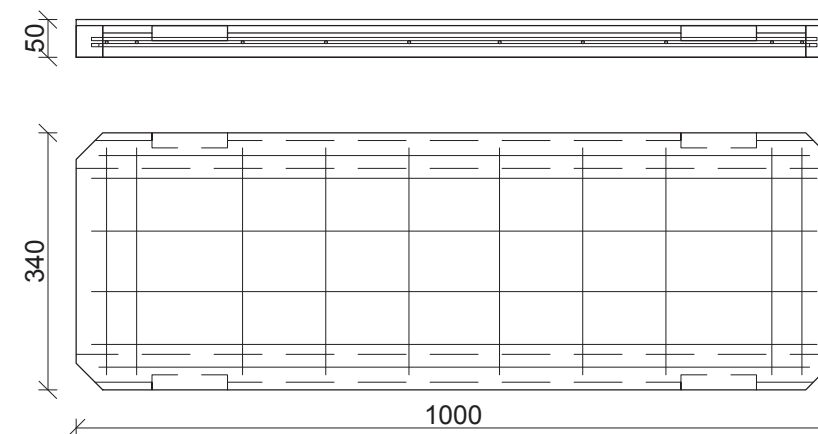

Kabelrende  
Type L-18

Kabelrende  
Type L-24

Kabelrende  
Type L-34

Emne: Oversigtstegning for kabelrender med låg side 1/2	Tegn nr.	OS-L-18-68-1
	Mål:	1:10
Sag: Standard kabelrende type L-18-68	REV:	
	Ordre nr. :	Standard
 Oranje Beton A/S - Frøjkvej 27 - 7500 Holstebro Telefon 97 42 31 33 - Fax 97 42 30 22 Mail mail@oranje.dk - WEB www.oranje.dk	Dato:	07/02-2017
	Tegn. af:	SSM

Kabelrende  
Type L-44

Kabelrende  
Type L-68

Emne: Oversigtstegning for kabelrender med låg side 2/2	Tegn nr.	OS-L-18-68-2
	Mål:	1:10
Sag: Standard kabelrende type L-18-68	REV:	
	Ordre nr. :	Standard
 Oranje Beton A/S - Frøjkvej 27 - 7500 Holstebro Telefon 97 42 31 33 - Fax 97 42 30 22 Mail mail@oranje.dk - WEB www.oranje.dk	Dato:	07/02-2017
	Tegn. af:	SSM