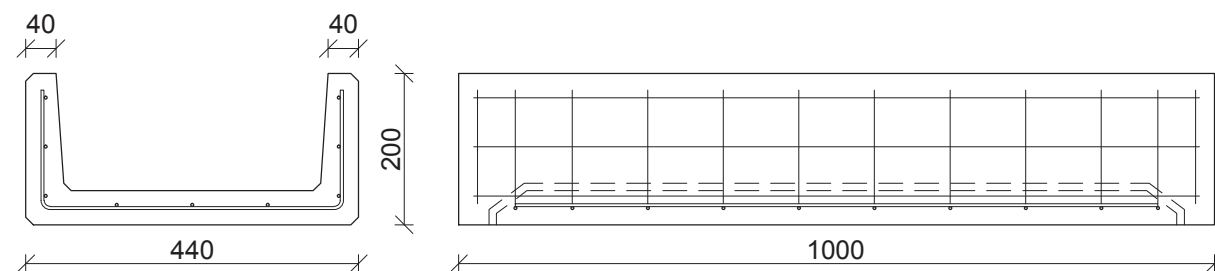

Kabelrende  
Type L-18

Kabelrende  
Type L-24

Kabelrende  
Type L-34

Emne: Oversigtstegning for kabelrender med låg side 1/2	Tegn nr.	OS-L-18-68-1
	Mål:	1:10
Sag: Standard kabelrende type L-18-68	REV:	
	Ordre nr. :	Standard
 Oranje Beton A/S - Frøjkvej 27 - 7500 Holstebro Telefon 97 42 31 33 - Fax 97 42 30 22 Mail mail@oranje.dk - WEB www.oranje.dk	Dato:	07/02-2017
	Tegn. af:	SSM

Kabelrende  
Type L-44

Kabelrende  
Type L-68

Emne: Oversigtstegning for kabelrender med låg side 2/2	Tegn nr.	OS-L-18-68-2
	Mål:	1:10
Sag: Standard kabelrende type L-18-68	REV:	
	Ordre nr. :	Standard
 Oranje Beton A/S - Frøjkvej 27 - 7500 Holstebro Telefon 97 42 31 33 - Fax 97 42 30 22 Mail mail@oranje.dk - WEB www.oranje.dk	Dato:	07/02-2017
	Tegn. af:	SSM