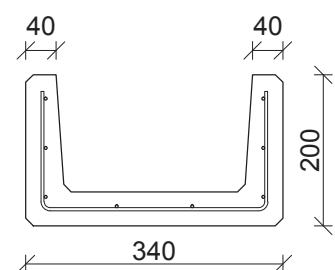

Kabelrende  
Type L-18

Kabelrende  
Type L-24

Kabelrende  
Type L-34

Emne: Oversigtstegning for kabelrender med låg side 1/2	Tegn nr.	OS-L-18-68-1
	Mål:	1:10
Sag: Standard kabelrende type L-18-68	REV:	
	Ordre nr. :	Standard
 Oranje Beton A/S - Frøjkvej 27 - 7500 Holstebro Telefon 97 42 31 33 - Fax 97 42 30 22 Mail mail@oranje.dk - WEB www.oranje.dk	Dato:	07/02-2017
	Tegn. af:	SSM

Kabelrende  
Type L-44

Kabelrende  
Type L-68

Emne: Oversigtstegning for kabelrender med låg side 2/2	Tegn nr.	OS-L-18-68-2
	Mål:	1:10
Sag: Standard kabelrende type L-18-68	REV:	
	Ordre nr. :	Standard
 Oranje Beton A/S - Frøjkvej 27 - 7500 Holstebro Telefon 97 42 31 33 - Fax 97 42 30 22 Mail mail@oranje.dk - WEB www.oranje.dk	Dato:	07/02-2017
	Tegn. af:	SSM