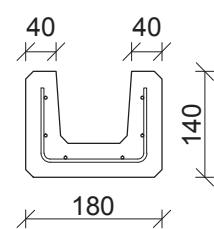

Kabelrende  
Type L-18

Kabelrende  
Type L-24

Kabelrende  
Type L-34

Emne: Oversigtstegning for kabelrender med låg side 1/2	Tegn nr.	OS-L-18-68-1
	Mål:	1:10
Sag: Standard kabelrende type L-18-68	REV:	
	Ordre nr. :	Standard
 Oranje Beton A/S - Frøjkvej 27 - 7500 Holstebro Telefon 97 42 31 33 - Fax 97 42 30 22 Mail mail@oranje.dk - WEB www.oranje.dk	Dato:	07/02-2017
	Tegn. af:	SSM

Kabelrende  
Type L-44

Kabelrende  
Type L-68

Emne: Oversigtstegning for kabelrender med låg side 2/2	Tegn nr.	OS-L-18-68-2
	Mål:	1:10
Sag: Standard kabelrende type L-18-68	REV:	
	Ordre nr. :	Standard
 Oranje Beton A/S - Frøjkvej 27 - 7500 Holstebro Telefon 97 42 31 33 - Fax 97 42 30 22 Mail mail@oranje.dk - WEB www.oranje.dk	Dato:	07/02-2017
	Tegn. af:	SSM