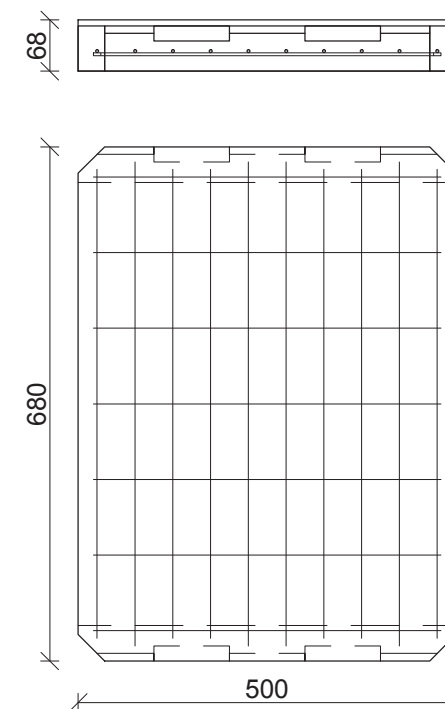

Kabelrende  
Type L-18

Kabelrende  
Type L-24

Kabelrende  
Type L-34

Emne: Oversigtstegning for kabelrender med låg side 1/2	Tegn nr.	OS-L-18-68-1
	Mål:	1:10
Sag: Standard kabelrende type L-18-68	REV:	
	Ordre nr. :	Standard
 Oranje Beton A/S - Frøjkvej 27 - 7500 Holstebro Telefon 97 42 31 33 - Fax 97 42 30 22 Mail mail@oranje.dk - WEB www.oranje.dk	Dato:	07/02-2017
	Tegn. af:	SSM

Kabelrende  
Type L-44

Kabelrende  
Type L-68

Emne: Oversigtstegning for kabelrender med låg side 2/2	Tegn nr.	OS-L-18-68-2
	Mål:	1:10
Sag: Standard kabelrende type L-18-68	REV:	
	Ordre nr. :	Standard
 Oranje Beton A/S - Frøjkvej 27 - 7500 Holstebro Telefon 97 42 31 33 - Fax 97 42 30 22 Mail mail@oranje.dk - WEB www.oranje.dk	Dato:	07/02-2017
	Tegn. af:	SSM