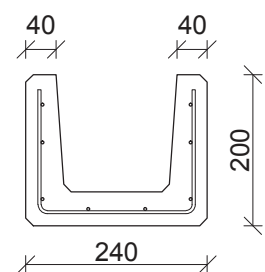

Kabelrende  
Type L-18

Kabelrende  
Type L-24

Kabelrende  
Type L-34

Emne: Oversigtstegning for kabelrender med låg side 1/2	Tegn nr.	OS-L-18-68-1
	Mål:	1:10
Sag: Standard kabelrende type L-18-68	REV:	
	Ordre nr. :	Standard
 Oranje Beton A/S - Frøjkvej 27 - 7500 Holstebro Telefon 97 42 31 33 - Fax 97 42 30 22 Mail mail@oranje.dk - WEB www.oranje.dk	Dato:	07/02-2017
	Tegn. af:	SSM

Kabelrende  
Type L-44

Kabelrende  
Type L-68

Emne: Oversigtstegning for kabelrender med låg side 2/2	Tegn nr.	OS-L-18-68-2
	Mål:	1:10
Sag: Standard kabelrende type L-18-68	REV:	
	Ordre nr. :	Standard
 Oranje Beton A/S - Frøjkvej 27 - 7500 Holstebro Telefon 97 42 31 33 - Fax 97 42 30 22 Mail mail@oranje.dk - WEB www.oranje.dk	Dato:	07/02-2017
	Tegn. af:	SSM