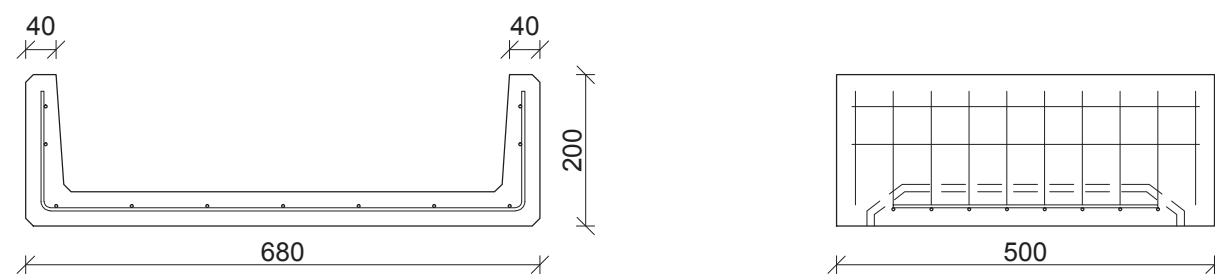

Kabelrende  
Type L-18

Kabelrende  
Type L-24

Kabelrende  
Type L-34

Emne: Oversigtstegning for kabelrender med låg side 1/2	Tegn nr.	OS-L-18-68-1
	Mål:	1:10
Sag: Standard kabelrende type L-18-68	REV:	
	Ordre nr. :	Standard
 Oranje Beton A/S - Frøjkvej 27 - 7500 Holstebro Telefon 97 42 31 33 - Fax 97 42 30 22 Mail mail@oranje.dk - WEB www.oranje.dk	Dato:	07/02-2017
	Tegn. af:	SSM

Kabelrende  
Type L-44

Kabelrende  
Type L-68

Emne: Oversigtstegning for kabelrender med låg side 2/2	Tegn nr.	OS-L-18-68-2
	Mål:	1:10
Sag: Standard kabelrende type L-18-68	REV:	
	Ordre nr. :	Standard
 Oranje Beton A/S - Frøjkvej 27 - 7500 Holstebro Telefon 97 42 31 33 - Fax 97 42 30 22 Mail mail@oranje.dk - WEB www.oranje.dk	Dato:	07/02-2017
	Tegn. af:	SSM